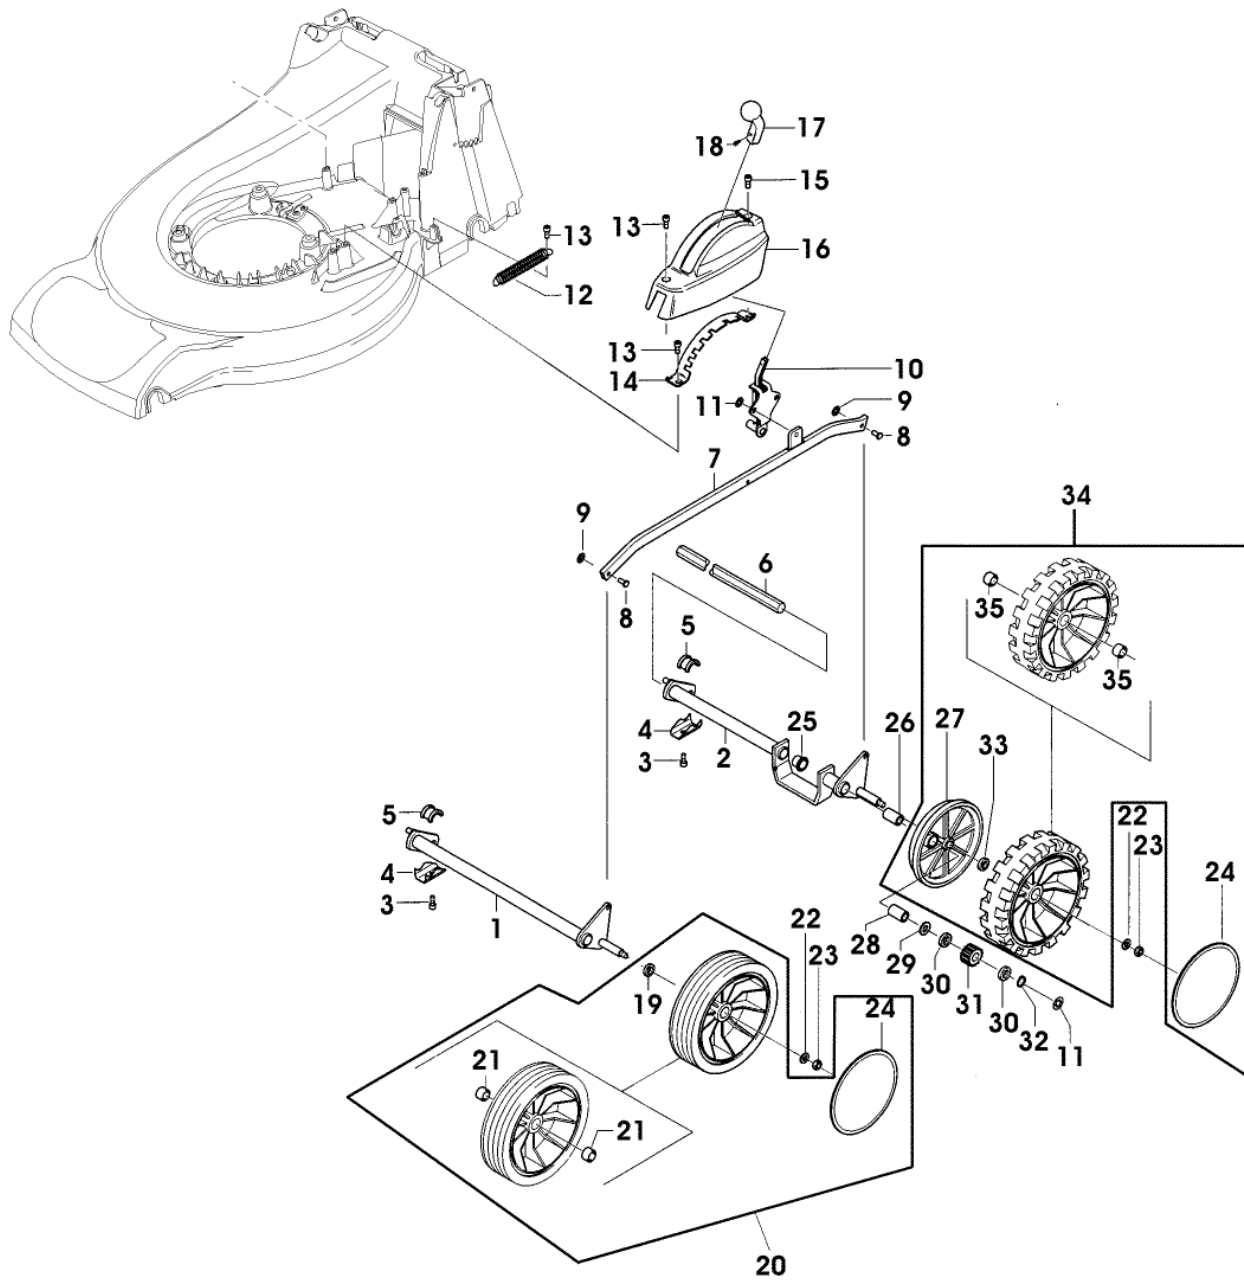

SA001853

Bil d Nr.	Teilenummer	S t k .	BEZEICHNUNG	TI	Bis Modell
1	SAU11287	1	ACHSE FRONT (SUB FOR SA34451)		
2	SA36097	1	HINTERACHSE REAR (ORD SAA10440)		-002354
	SAA10440	1	HINTERACHSE REAR (INCL KEYS SAU10386, SAU10387)		
3	SA29854	4	SCHRAUBE M5X12		
4	SA36261	4	KLEMME		
5	SA31711	4	LAGERSCHALE		
6	SA34283	1	WELLE		
7	SA36702	1	VERBINDUNGSSTANGE		
8	SA17006	2	BOLZEN 6 H11X 13,5		
9	SA12973	2	FEDERMUTTER (A) D6		
10	SAA36100	1	HEBEL		-001328
	SAU10646	1	HEBEL		
11	SA34282	3	FEDERMUTTER 8		
12	SA35273	1	ZUGFEDER		
13	SA34452	1	SCHRAUBE DUO TAPTITE CM 6,0X14		
14	SA36116	1	SEGMENT		-001328
	SAU10792	1	SEGMENT		
15	SA35503	3	SCHRAUBE DUO TAPTITE CM 60X20		
16	SAU10016	1	ABDECKUNG		-001328
	SAU10836	1	ABDECKUNG		
17	SA35086	1	GRIFF		
18	SA35023	1	SCHRAUBE EJOT 30X8		
19	SA35229	2	UNTERLEGSSCHEIBE		
20	SAA35403	2	RAD ASSY FRONT, 180 MM		
21	SA33229	4	KUGELLAGER		
22	SA15213	4	UNTERLEGSSCHEIBE (A) A 8,4		
23	14M7327	4	SICHERUNGSMUTTER (A) M8 (SUB FOR SA11998)		
24	SA36555	4	DECKEL		
25	SA34285	1	LAGER		-002354
	SAU10386	1	BUECHSE		
26	SA31201	2	BÜCHSE		-002354
	SAU11387	2	HANDHEBEL		
27	SA35182	2	ABDECKUNG		
28	SA34284	2	MITNEHMER		
29	SA13911	2	FEDERSCHEIBE (A)		
30	SA13912	4	SCHEIBE (A)		
31	SAA37273	2	RITZEL		
32	SA15864	2	SPRENGRING 14X1		
33	SA35424	2	SCHEIBE		
34	SA35405	2	RAD ASSY REAR ,180 MM		
35	SA12316	4	NADELLAGER HK 1212		

(A) WERDEN NUR NOCH IN PACKMENGEN GELIEFERT