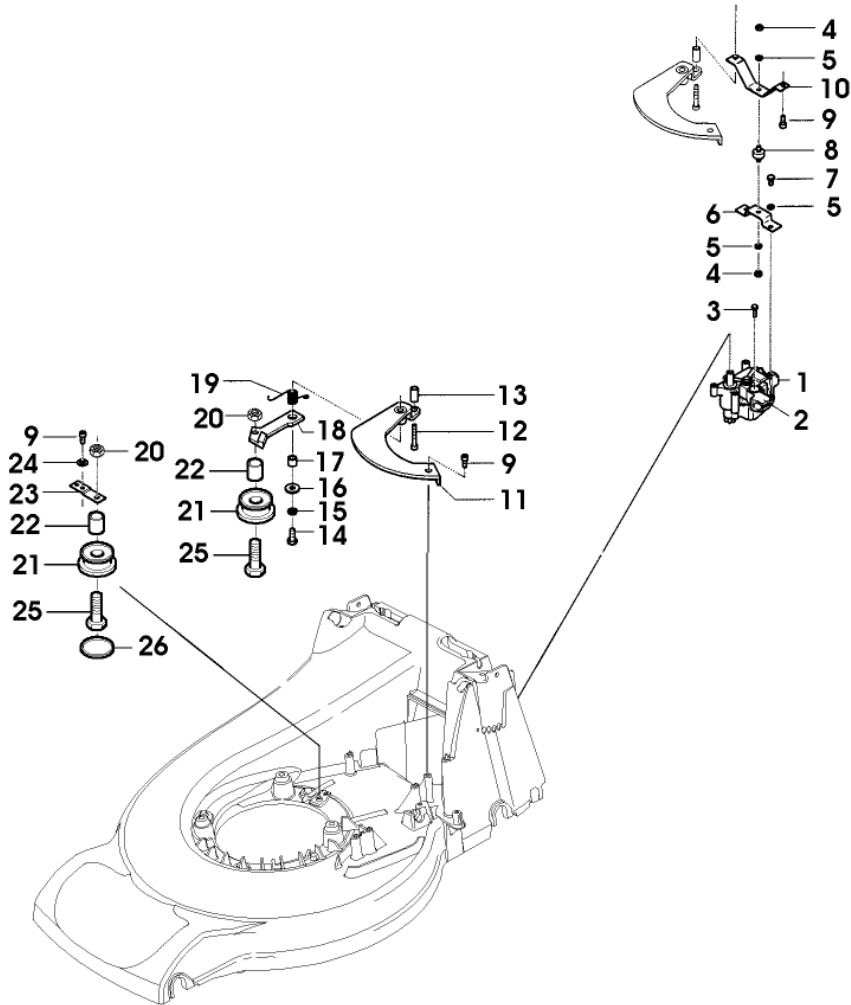

SA002606

Bil d Nr.	Teilenummer	S t k .	BEZEICHNUNG	TI	Bis Modell
1	SA34286	1	GETRIEBE (B)		
2	SA34279	1	FÜHRUNG		
3	SA31264	1	SCHRAUBE M5X16		
4	SA15412	2	MUTTER M6		
5	SA15232	4	FEDERRING A6		
6	SA35432	1	HALTER LOW		
7	SA15364	2	SECHSKANTSCHRAUBE M6X12		
8	SA36571	1	SCHWINGUNGSDÄMPFER		
9	SA34452	3	SCHRAUBE DUO TAPTITE CM 6,0X14		
10	SA36257	1	HALTER UP		
11	SA35472	1	BLECH ASSY		
12	SA36260	1	SCHRAUBE DUO TAPTITE 60X40		
13	SA36258	1	DISTANZSTUECK		
14	SA15331	1	SECHSKANTSCHRAUBE M8X20		
15	SA15233	1	FEDERRING A8		
16	SA15213	1	UNTERLEGSCHIEBE (A) A8,4		
17	SA17726	1	BÜCHSE		
18	SA36997	1	ARM		
19	SA35079	1	DREHFEDER		
20	SA11998	2	SICHERUNGSMUTTER M8		
21	SAA36996	2	SPANNROLLE		
22	SA37000	2	DISTANZSTÜCK		
23	SA36999	1	HALTER		
24	SA15212	1	UNTERLEGSCHIEBE (A) A 6,4		
25	SA15334	2	SECHSKANTSCHRAUBE M8X30		
26	SA37213	1	DECKEL		

(A) WERDEN NUR NOCH IN PACKMENGEN GELIEFERT
(B) NUR GETRIEBE KOMPLETT BESTELLEN, EINZELTEILE NICHT MEHR LIEFERBAR